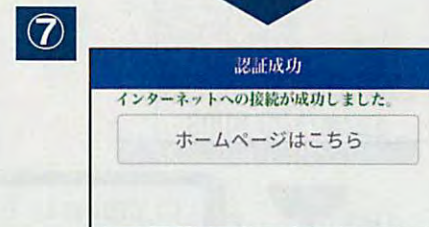

Suita_City_Wi-Fi 接続方法 (メールアドレス認証の場合)

SSID Suita_City_Wi-Fi

接続時間 1回60分 (1日4回まで)

各端末の設定画面からSSID「Suita_City_Wi-Fi」を選択。
②の画面が自動的に開かれる。開かれない場合は、ホーム画面に戻り、ブラウザを起動します。

赤枠の「インターネットを利用する」をクリック。

同意画面の内容に従って、利用規約等の確認にチェックして「同意する」をクリック。

メールアドレスを入力して「接続」をクリック。
※ドメイン指定受信をされている場合は、事前に「@do-spot.net」からのメールを受け取れるように設定をお願いします。

「認証用メール送信成功」画面が表示されます。
※ここから5分間のみインターネット接続ができます。

メールソフトを立ち上げ、返信メール「本認証用URL 発行のお知らせ」を開き、メール内のURLをクリック。

「認証成功」画面が表示されればご利用スタート!