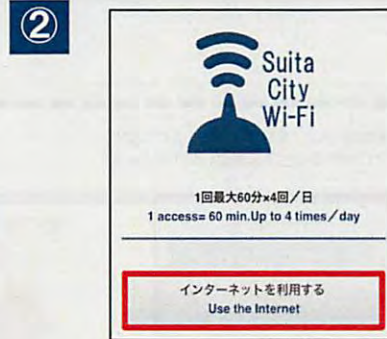

Suita_City_Wi-Fi 接続方法 (メールアドレス認証の場合)

SSID Suita_City_Wi-Fi

接続時間 1回60分 (1日4回まで)

各端末の設定画面からSSID「Suita_City_Wi-Fi」を選択。
②の画面が自動的に開かれる。開かれない場合は、ホーム画面に戻り、ブラウザを起動します。

赤枠の「インターネットを利用する」をクリック。

同意画面の内容に従って、利用規約等の確認にチェックして「同意する」をクリック。

メールアドレスを入力して「接続」をクリック。
※ドメイン指定受信をされている場合は、事前に「@do-spot.net」からのメールを受け取れるように設定をお願いします。

「認証用メール送信成功」画面が表示されます。
※ここから5分間のみインターネット接続ができます。

メールソフトを立ち上げ、返信メール「本認証用URL 発行のお知らせ」を開き、メール内のURLをクリック。

「認証成功」画面が表示されればご利用スタート!