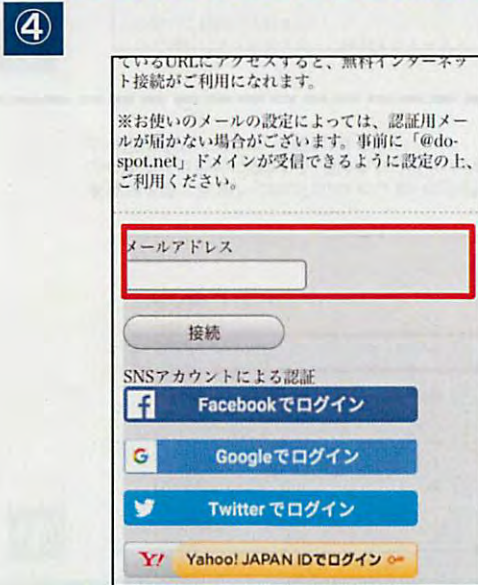

Suita_City_Wi-Fi 接続方法 (メールアドレス認証の場合)

SSID Suita_City_Wi-Fi

接続時間 1回60分 (1日4回まで)

各端末の設定画面からSSID「Suita_City_Wi-Fi」を選択。
②の画面が自動的に開かれる。開かれない場合は、ホーム画面に戻り、ブラウザを起動します。

赤枠の「インターネットを利用する」をクリック。

同意画面の内容に従って、利用規約等の確認にチェックして「同意する」をクリック。

メールアドレスを入力して「接続」をクリック。
※ドメイン指定受信をされている場合は、事前に「@do-spot.net」からのメールを受け取れるように設定をお願いします。

「認証用メール送信成功」画面が表示されます。
※ここから5分間のみインターネット接続ができます。

メールソフトを立ち上げ、返信メール「本認証用URL 発行のお知らせ」を開き、メール内のURLをクリック。

「認証成功」画面が表示されればご利用スタート!