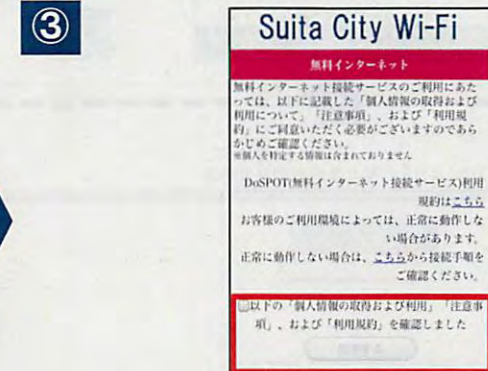

Suita_City_Wi-Fi 接続方法 (メールアドレス認証の場合)

SSID Suita_City_Wi-Fi

接続時間 1回60分 (1日4回まで)

各端末の設定画面からSSID「Suita_City_Wi-Fi」を選択。
②の画面が自動的に開かれる。開かれない場合は、ホーム画面に戻り、ブラウザを起動します。

赤枠の「インターネットを利用する」をクリック。

同意画面の内容に従って、利用規約等の確認にチェックして「同意する」をクリック。

メールアドレスを入力して「接続」をクリック。
※ドメイン指定受信をされている場合は、事前に「@do-spot.net」からのメールを受け取れるように設定をお願いします。

「認証用メール送信成功」画面が表示されます。
※ここから5分間のみインターネット接続ができます。

メールソフトを立ち上げ、返信メール「本認証用URL 発行のお知らせ」を開き、メール内のURLをクリック。

「認証成功」画面が表示されればご利用スタート!