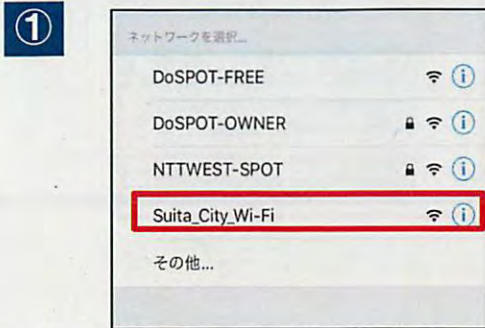

Suita_City_Wi-Fi 接続方法 (メールアドレス認証の場合)

SSID Suita_City_Wi-Fi

接続時間 1回60分 (1日4回まで)

各端末の設定画面からSSID「Suita_City_Wi-Fi」を選択。
②の画面が自動的に開かれる。開かれない場合は、ホーム画面に戻り、ブラウザを起動します。

赤枠の「インターネットを利用する」をクリック。

同意画面の内容に従って、利用規約等の確認にチェックして「同意する」をクリック。